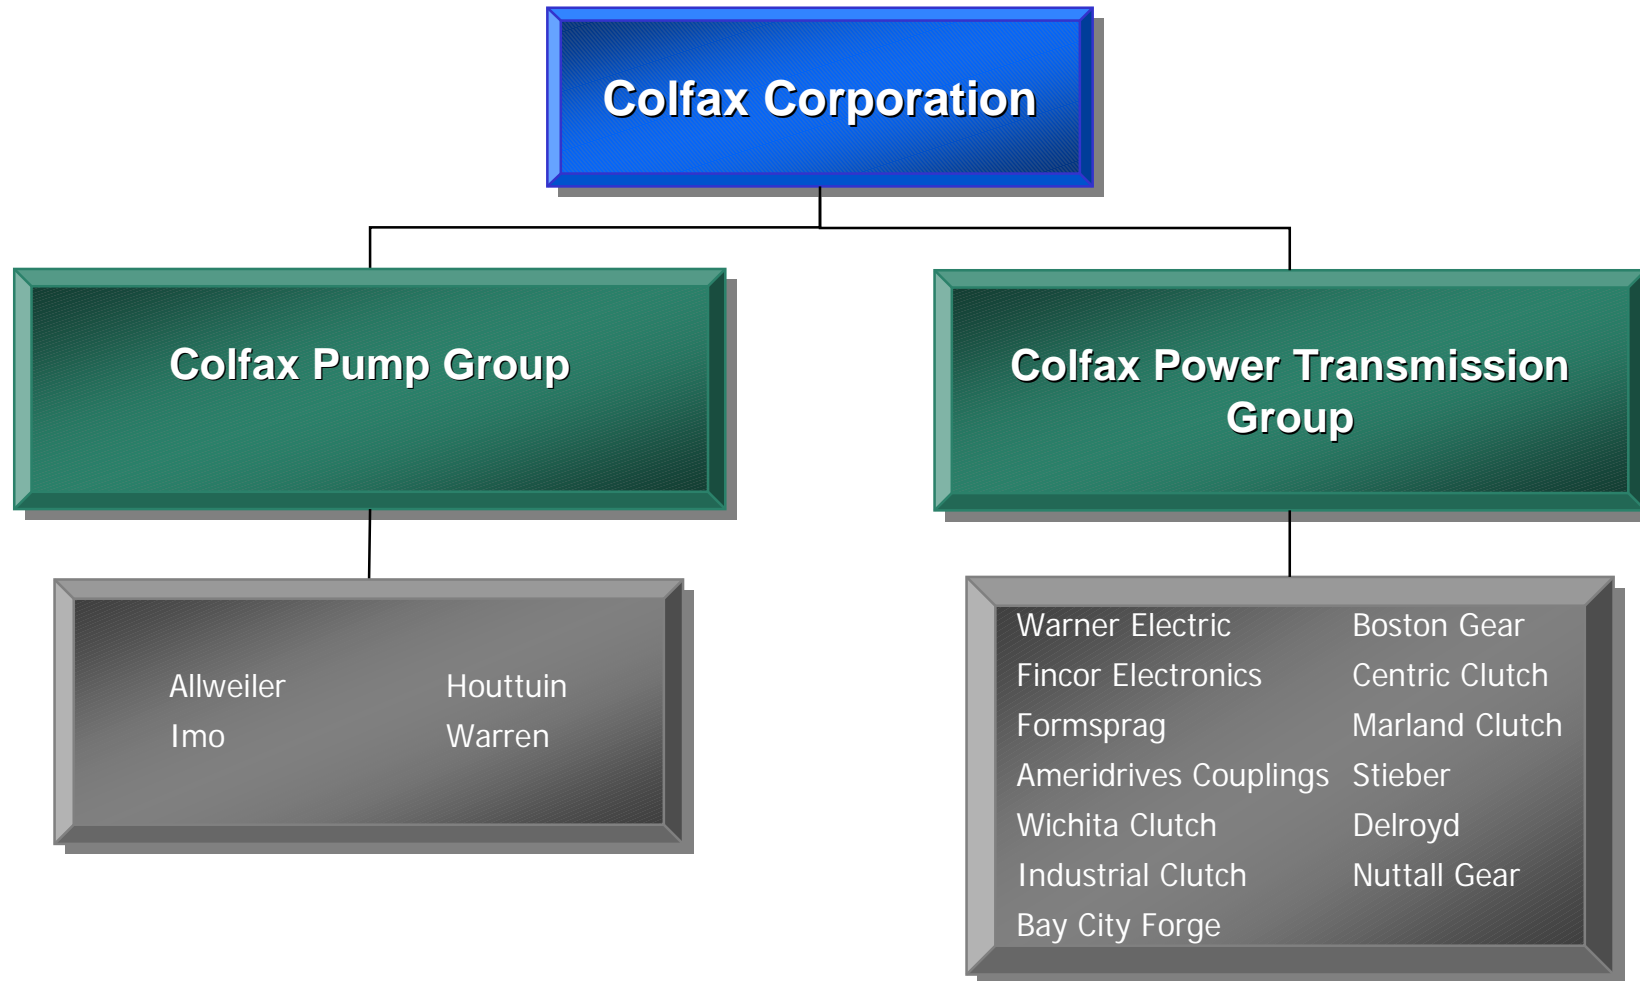

Colfax - Organisation