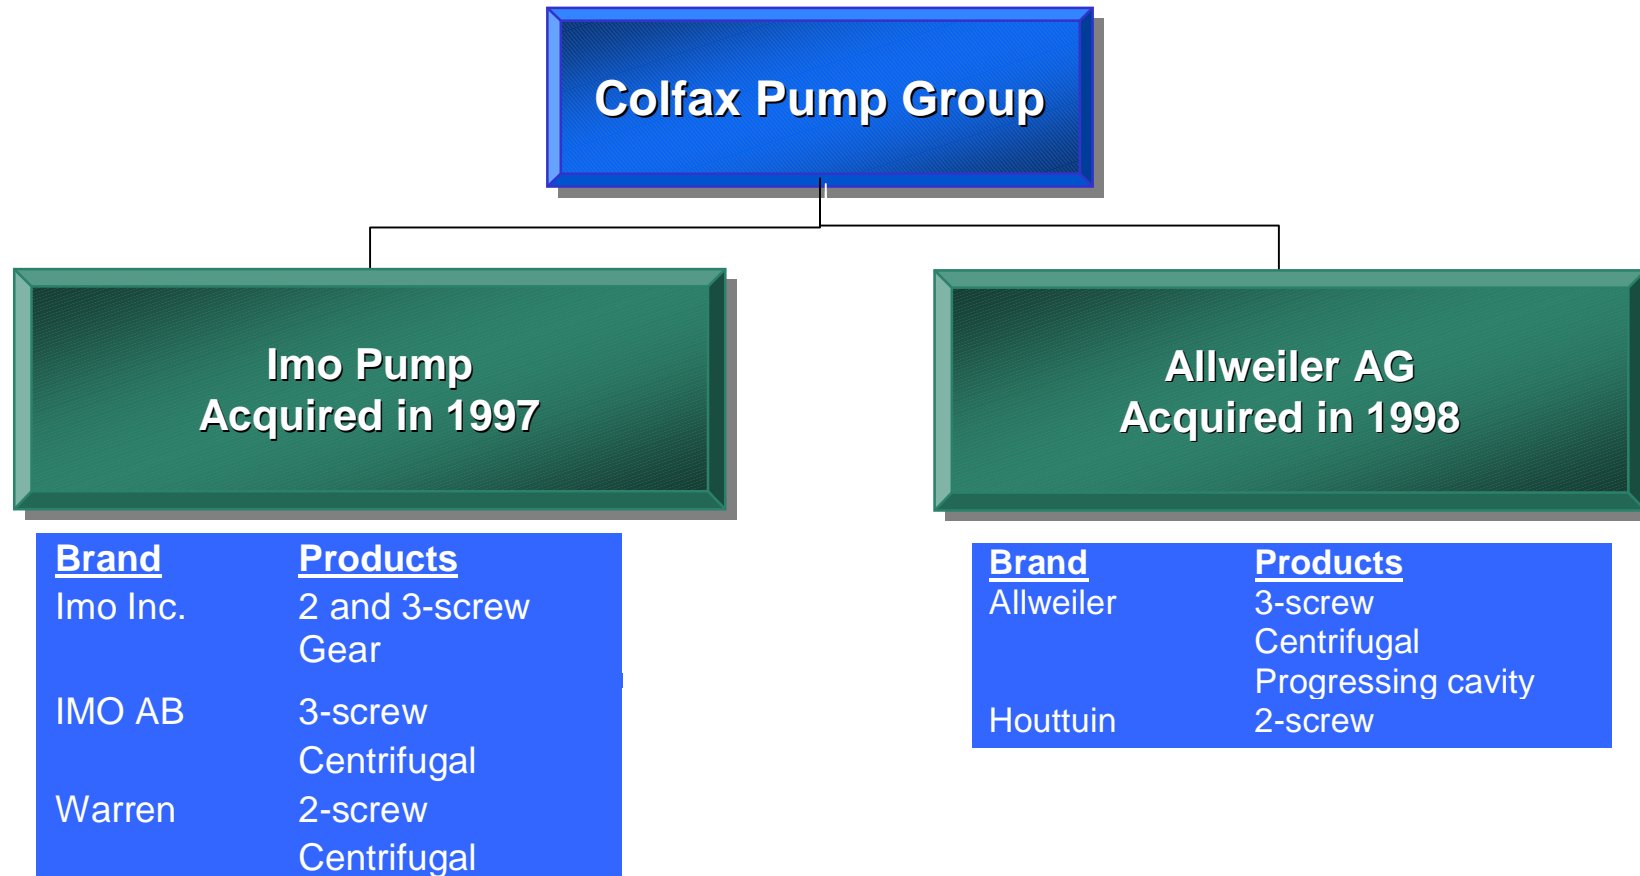

PUMPS FOR THE WORLD

IMO AB - Premises

A Member of the
COLFAX PUMP GROUP

IMO AB - History

- ✓ > 75 years in business, innovator of the 3-screw pump
- 2004 Opti Line 発売
- 1997 Imo Industries はII Aquisition Corporationに売却される
- 1989 Imo Industries inc.が創設される。
- 1986 Transamerica Delaval が IMO ABを買収
- 1968 Alfa Laval が Zander & Ingeström/IMO ABを買収
- 1957 IMO AB がZander & Ingeström/IMO ABによって買収される
- 1932-39 ライセンス制度が世界規模で確立される
- 1931 IMO ABの原型であるAktiebolaget Imo-Industri が創設される
- 1928 Bengt Ingeström により会社設立。
- 1923 Carl Monteliusによってねじ山の計算モデルが開発される

Colfax - Organisation

CPG - Organisation

IMO AB – Applications

- Fuel, Diesel & Lube Oil
 - Transfer
 - Feed
 - Circulation
- Separator Feed
- Sludge / Bilge (3rd party products)

IMO AB – Products

LPD

ACD

ACE